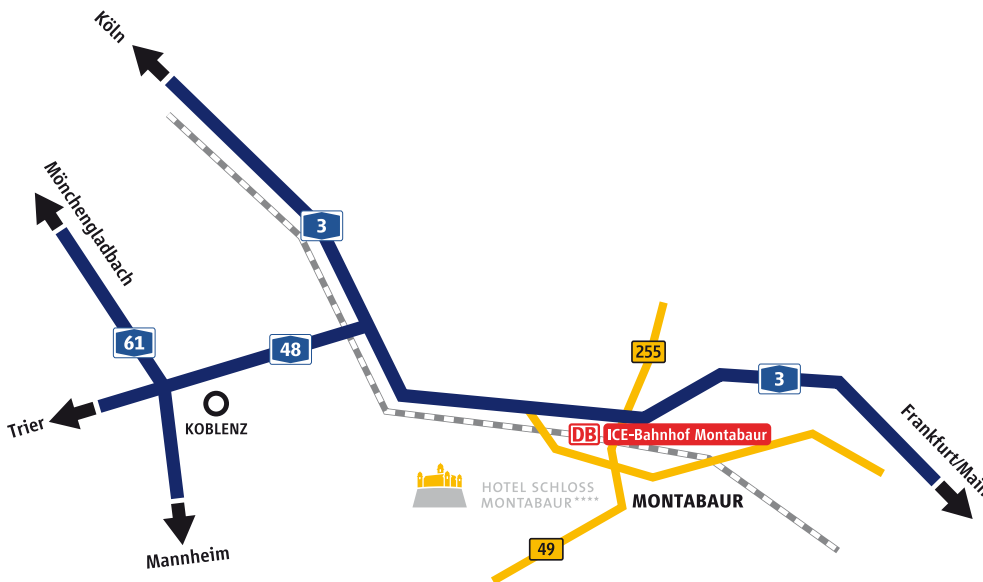

HOTEL SCHLOSS
MONTABAUR ****

SO FINDEN SIE UNS

Schloss Montabaur liegt zentral erreichbar und weithin sichtbar im südlichen Westerwald auf halber Strecke zwischen Frankfurt und Köln.

Mit dem Auto von der A3 kommend, fahren Sie in Richtung Zentrum und folgen dann den Hinweisschildern „Schloss Montabaur“ zur Akademie Deutscher Genossenschaften ADG. Bei Nutzung eines Navigationsgerätes geben Sie bitte „Schlossweg“ als Zieladresse ein.

Mit der Bahn fahren Sie bis zum ICE-Bahnhof Montabaur und nehmen den Ausgang Richtung Zentrum. Sie gehen

geradeaus über eine Fußgängerbrücke und laufen auf einen Kreisverkehr zu. Gegenüber der Lebensmittelkette „Netto“ führt Sie eine Straße zu Schloss Montabaur (weiße Hinweisschilder beachten).

Ansicht Großraum

Detailansicht Montabaur

Entfernungen:

- Altstadt: 400m
- ICE-Bahnhof: 1,6 km
- Autobahn A3: 1,8 km
- Flughafen Frankfurt: 84 km
- Flughafen Köln-Bonn: 85,7 km

www.maps.google.de
www.map24.de