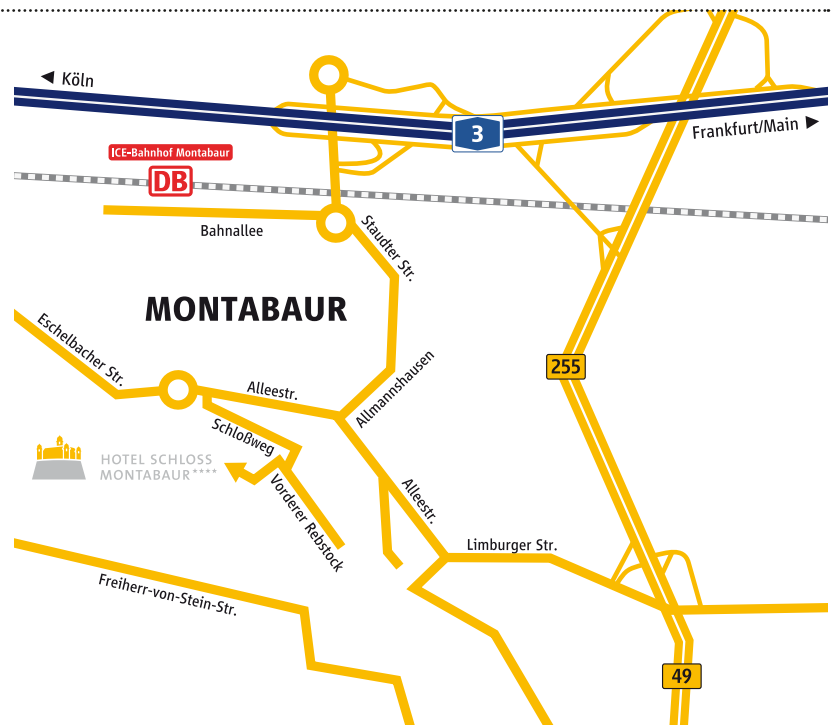

HOTEL SCHLOSS
MONTABAUR ****

SO FINDEN SIE UNS

Schloss Montabaur liegt zentral erreichbar und weithin sichtbar im südlichen Westerwald auf halber Strecke zwischen Frankfurt und Köln.

Mit dem Auto von der A3 kommend, fahren Sie in Richtung Zentrum und folgen dann den Hinweisschildern „Schloss Montabaur“ zur Akademie Deutscher Genossenschaften ADG. Bei Nutzung eines Navigationsgerätes geben Sie bitte „Schlossweg“ als Zieladresse ein.

Mit der Bahn fahren Sie bis zum ICE-Bahnhof Montabaur und nehmen den Ausgang Richtung Zentrum. Sie gehen

geradeaus über eine Fußgängerbrücke und laufen auf einen Kreisverkehr zu. Gegenüber der Lebensmittelkette „Netto“ führt Sie eine Straße zu Schloss Montabaur (weiße Hinweisschilder beachten).

Ansicht Großraum

Detailansicht Montabaur

Entfernungen:

- Altstadt: 400m
- ICE-Bahnhof: 1,6 km
- Autobahn A3: 1,8 km
- Flughafen Frankfurt: 84 km
- Flughafen Köln-Bonn: 85,7 km

www.maps.google.de
www.map24.de