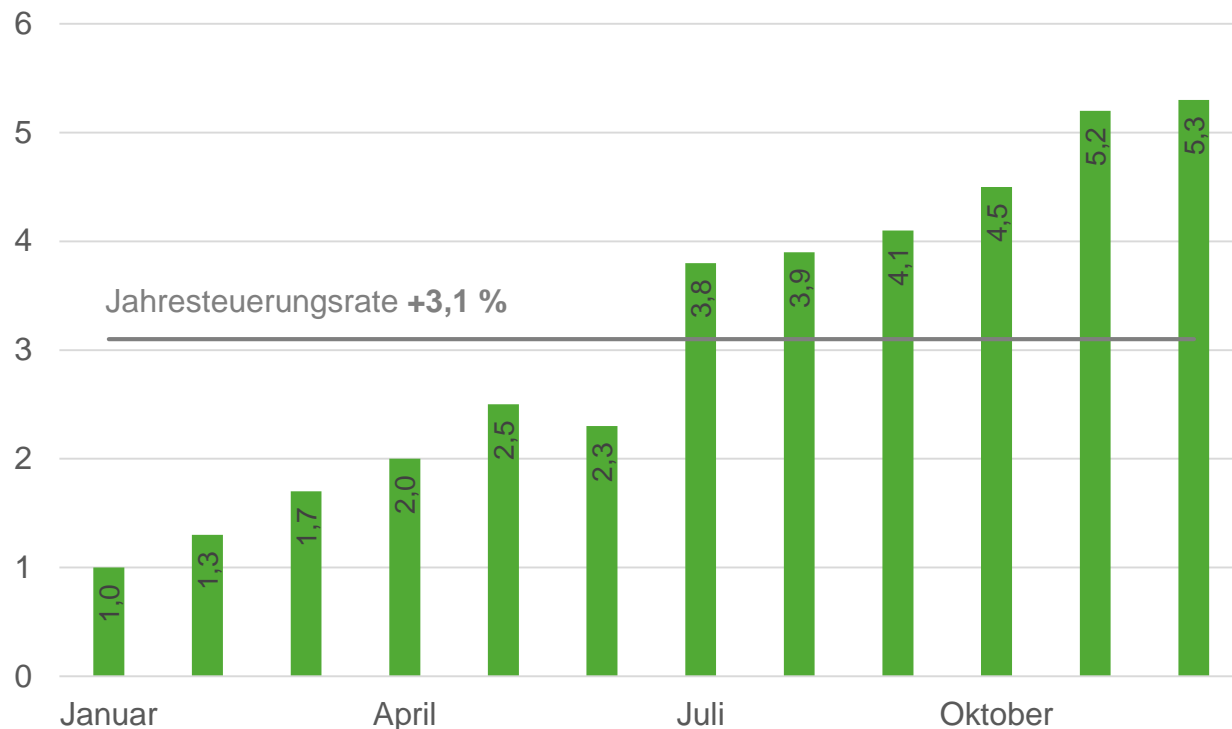

Verbraucherpreisindex insgesamt für Deutschland 2021

Veränderung gegenüber Vorjahr in Prozent

DRV 2022 – Quelle: Statistisches Bundesamt, 2022